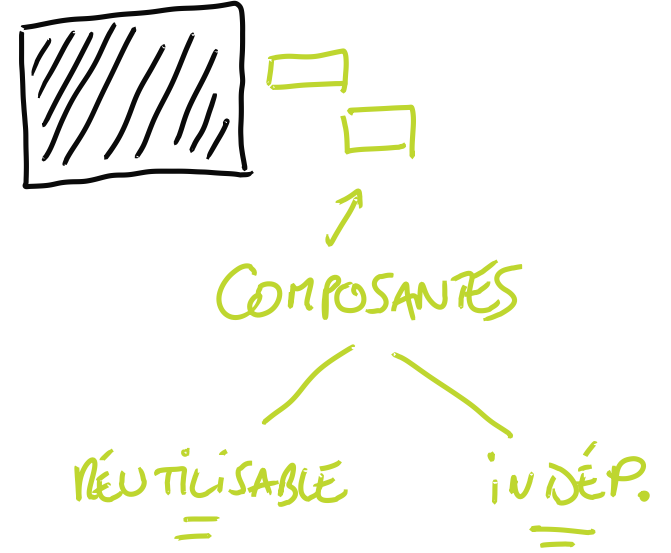

ARCHITECTURE WEB MAINTENABLE ET TESTABLE

@FBOURBONNAIS

@IANLETIS

[HTTP://CONFERENCES.ELAPSETELHA.COM](http://conferences.elapsetelha.com)

RÈGLES

- ✓ 1 MISSION → SEP
- ✓ LOGI. RÉUTILISABLE
- ✓ COMPOSABLE
- ✓ LOGIQUE PRÉSENTATION
- ✓ DÉCOUPER SELON CONCEPT
≠ TECHNO
- ✓ N+1

Atomic Design

ATOMS

MOLECULES

ORGANISMS

SEARCH#

TWITTER

Product Grid

DUMB

PRÉSENTATION

A - M - O

LOGIQUE PRÉS.

SMART / CONTAINER

CONTENEUR

OBJECTIF: CIRCUITAGE
(DÉCORATEUR)